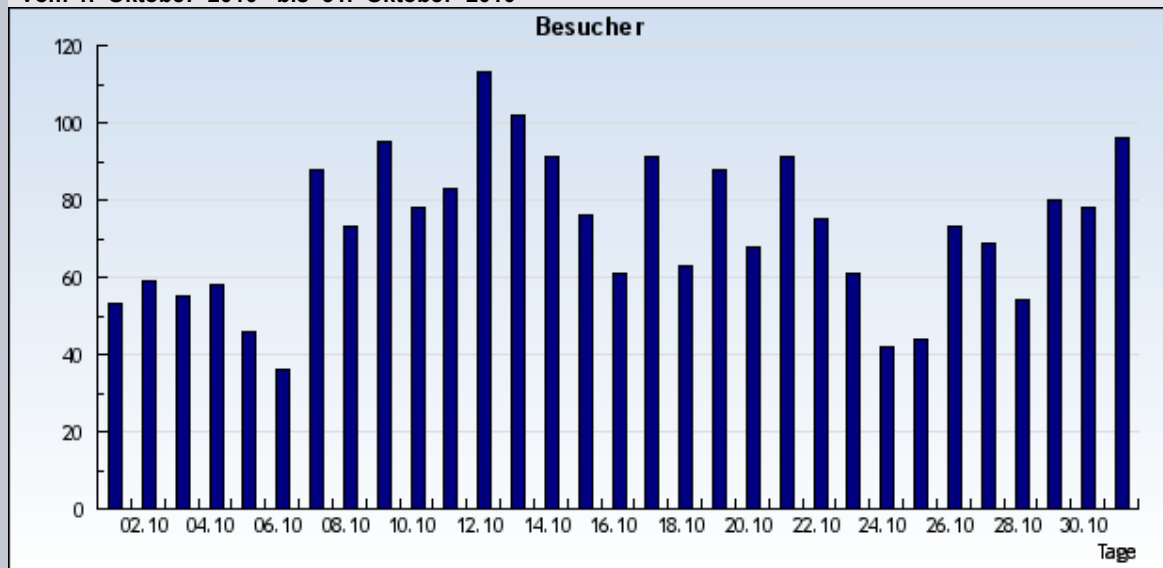

Statistik: Besucher
Auswertung: sen-se-ev-frankfurt.de
Zeitraum: vom 1. Oktober 2010 bis 31. Oktober 2010

vom 1. Oktober 2010 bis 31. Oktober 2010

vom 1. Oktober 2010 bis 31. Oktober 2010

Datum	KW	Tag	Besucher
1.10.2010	39	Freitag	53
2.10.2010	39	Samstag	59
3.10.2010	39	Sonntag	55
4.10.2010	40	Montag	58
5.10.2010	40	Dienstag	46
6.10.2010	40	Mittwoch	36
7.10.2010	40	Donnerstag	88
8.10.2010	40	Freitag	73
9.10.2010	40	Samstag	95
10.10.2010	40	Sonntag	78
11.10.2010	41	Montag	83
12.10.2010	41	Dienstag	113
13.10.2010	41	Mittwoch	102
14.10.2010	41	Donnerstag	91
15.10.2010	41	Freitag	76
16.10.2010	41	Samstag	61
17.10.2010	41	Sonntag	91
18.10.2010	42	Montag	63
19.10.2010	42	Dienstag	88
20.10.2010	42	Mittwoch	68
21.10.2010	42	Donnerstag	91
22.10.2010	42	Freitag	75
23.10.2010	42	Samstag	61
24.10.2010	42	Sonntag	42
25.10.2010	43	Montag	44
26.10.2010	43	Dienstag	73
27.10.2010	43	Mittwoch	69
28.10.2010	43	Donnerstag	54
29.10.2010	43	Freitag	80
30.10.2010	43	Samstag	78
31.10.2010	43	Sonntag	96
Insgesamt: 2240 Besucher			