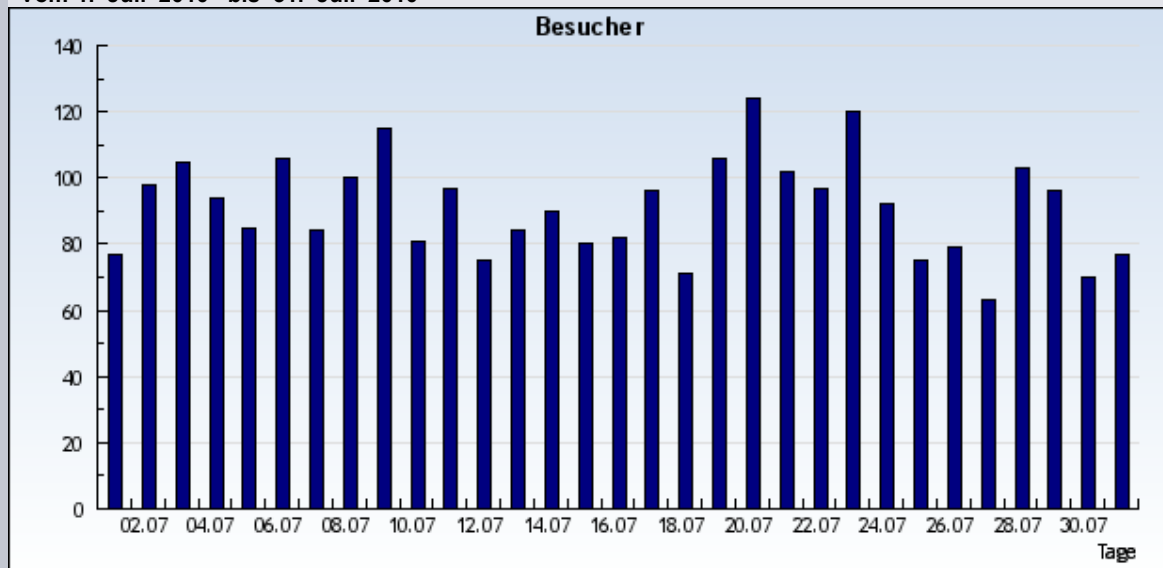

Statistik: Besucher
Auswertung: sen-se-ev-frankfurt.de
Zeitraum: vom 1. Juli 2010 bis 31. Juli 2010

vom 1. Juli 2010 bis 31. Juli 2010

vom 1. Juli 2010 bis 31. Juli 2010

Datum	KW	Tag	Besucher
1.7.2010	26	Donnerstag	77
2.7.2010	26	Freitag	98
3.7.2010	26	Samstag	105
4.7.2010	26	Sonntag	94
5.7.2010	27	Montag	85
6.7.2010	27	Dienstag	106
7.7.2010	27	Mittwoch	84
8.7.2010	27	Donnerstag	100
9.7.2010	27	Freitag	115
10.7.2010	27	Samstag	81
11.7.2010	27	Sonntag	97
12.7.2010	28	Montag	75
13.7.2010	28	Dienstag	84
14.7.2010	28	Mittwoch	90
15.7.2010	28	Donnerstag	80
16.7.2010	28	Freitag	82
17.7.2010	28	Samstag	96
18.7.2010	28	Sonntag	71
19.7.2010	29	Montag	106
20.7.2010	29	Dienstag	124
21.7.2010	29	Mittwoch	102
22.7.2010	29	Donnerstag	97
23.7.2010	29	Freitag	120
24.7.2010	29	Samstag	92
25.7.2010	29	Sonntag	75
26.7.2010	30	Montag	79
27.7.2010	30	Dienstag	63
28.7.2010	30	Mittwoch	103
29.7.2010	30	Donnerstag	96
30.7.2010	30	Freitag	70
31.7.2010	30	Samstag	77
Insgesamt: 2824 Besucher			