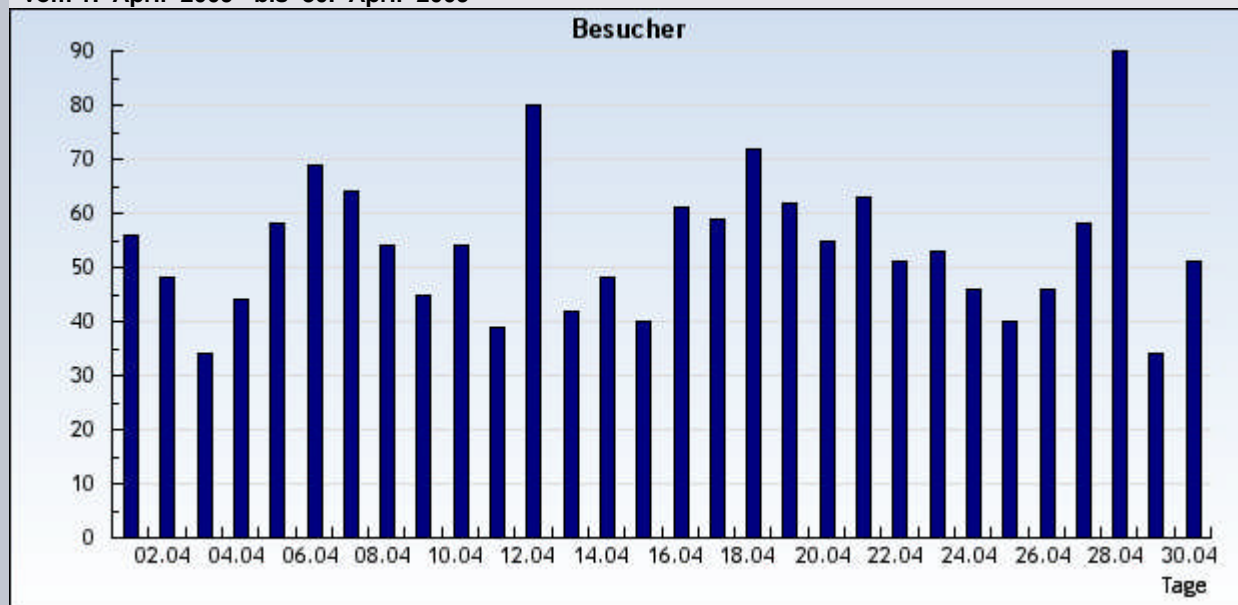

**Statistik: Besucher**  
**Auswertung: sen-se-ev-frankfurt.de**  
**Zeitraum: vom 1. April 2009 bis 30. April 2009**

vom 1. April 2009 bis 30. April 2009

vom 1. April 2009 bis 30. April 2009

Datum	KW	Tag	Besucher
1.4.2009	14	Mittwoch	56
2.4.2009	14	Donnerstag	48
3.4.2009	14	Freitag	34
4.4.2009	14	Samstag	44
5.4.2009	14	Sonntag	58
6.4.2009	15	Montag	69
7.4.2009	15	Dienstag	64
8.4.2009	15	Mittwoch	54
9.4.2009	15	Donnerstag	45
10.4.2009	15	Freitag	54
11.4.2009	15	Samstag	39
12.4.2009	15	Sonntag	80
13.4.2009	16	Montag	42
14.4.2009	16	Dienstag	48
15.4.2009	16	Mittwoch	40
16.4.2009	16	Donnerstag	61
17.4.2009	16	Freitag	59
18.4.2009	16	Samstag	72
19.4.2009	16	Sonntag	62
20.4.2009	17	Montag	55
21.4.2009	17	Dienstag	63
22.4.2009	17	Mittwoch	51
23.4.2009	17	Donnerstag	53
24.4.2009	17	Freitag	46
25.4.2009	17	Samstag	40
26.4.2009	17	Sonntag	46
27.4.2009	18	Montag	58
28.4.2009	18	Dienstag	90
29.4.2009	18	Mittwoch	34
30.4.2009	18	Donnerstag	51
<b>Insgesamt: 1616 Besucher</b>			