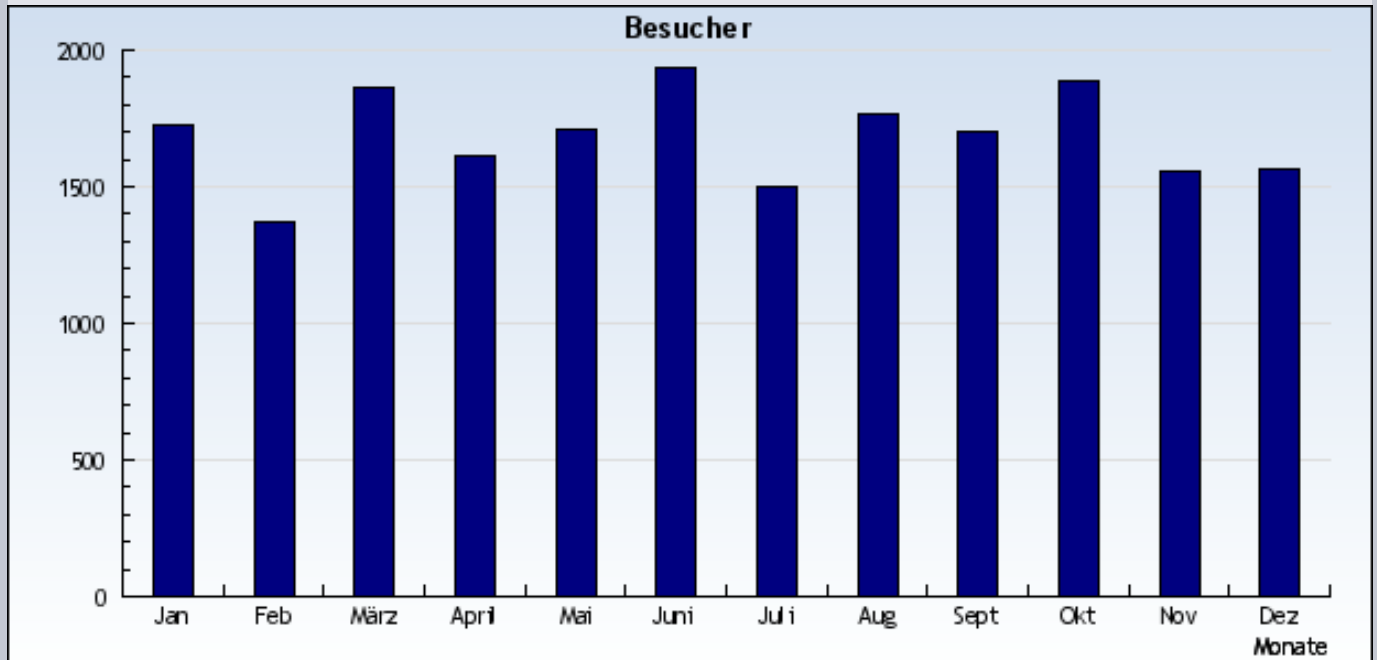

**Statistik: Besucher**  
**Auswertung: sen-se-ev-frankfurt.de**  
**Zeitraum: vom 1. Januar 2009 bis 31. Dezember 2009**

vom 1. Januar 2009 bis 31. Dezember 2009

vom 1. Januar 2009 bis 31. Dezember 2009

Datum	Monat	Besucher
1.1.2009	1	1.728
1.2.2009	2	1.368
1.3.2009	3	1.863
1.4.2009	4	1.616
1.5.2009	5	1.706
1.6.2009	6	1.933
1.7.2009	7	1.500
1.8.2009	8	1.766
1.9.2009	9	1.700
1.10.2009	10	1.888
1.11.2009	11	1.560
1.12.2009	12	1.568

**Insgesamt: 20196 Besucher**