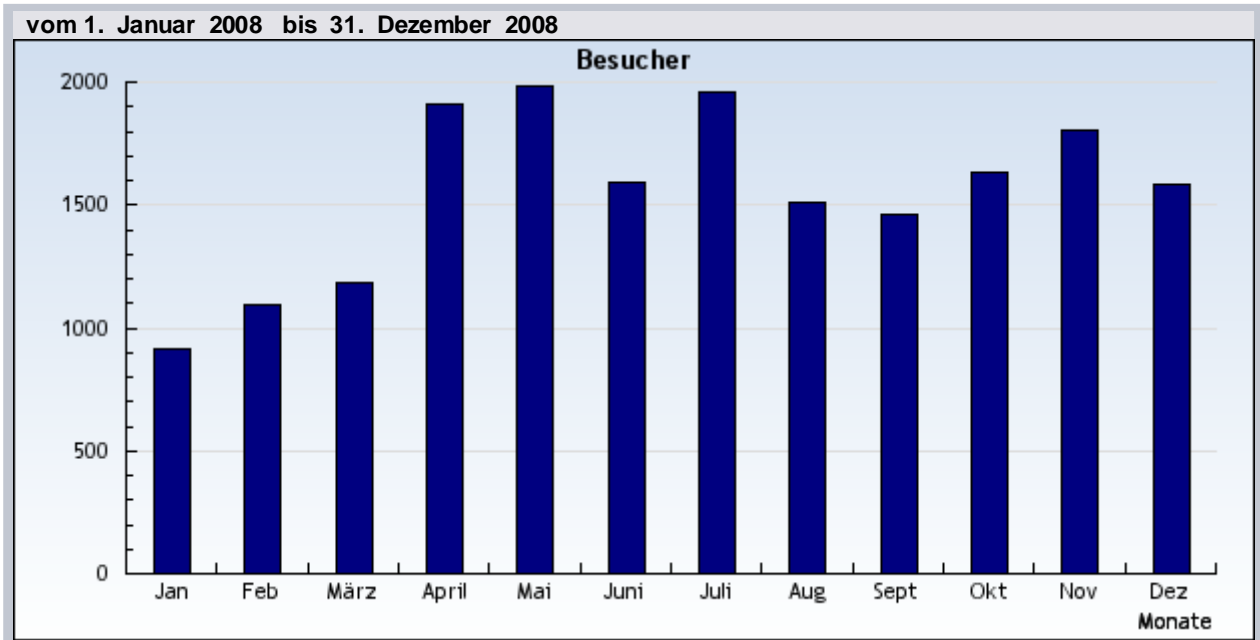

Statistik: Besucher
Auswertung: sen-se-ev-frankfurt.de
Zeitraum: vom 1. Januar 2008 bis 31. Dezember 2008

vom 1. Januar 2008 bis 31. Dezember 2008

Datum	Monat	Besucher
1.1.2008	1	914
1.2.2008	2	1.093
1.3.2008	3	1.184
1.4.2008	4	1.907
1.5.2008	5	1.983
1.6.2008	6	1.594
1.7.2008	7	1.956
1.8.2008	8	1.513
1.9.2008	9	1.465
1.10.2008	10	1.631
1.11.2008	11	1.801
1.12.2008	12	1.582
Insgesamt: 18623 Besucher		